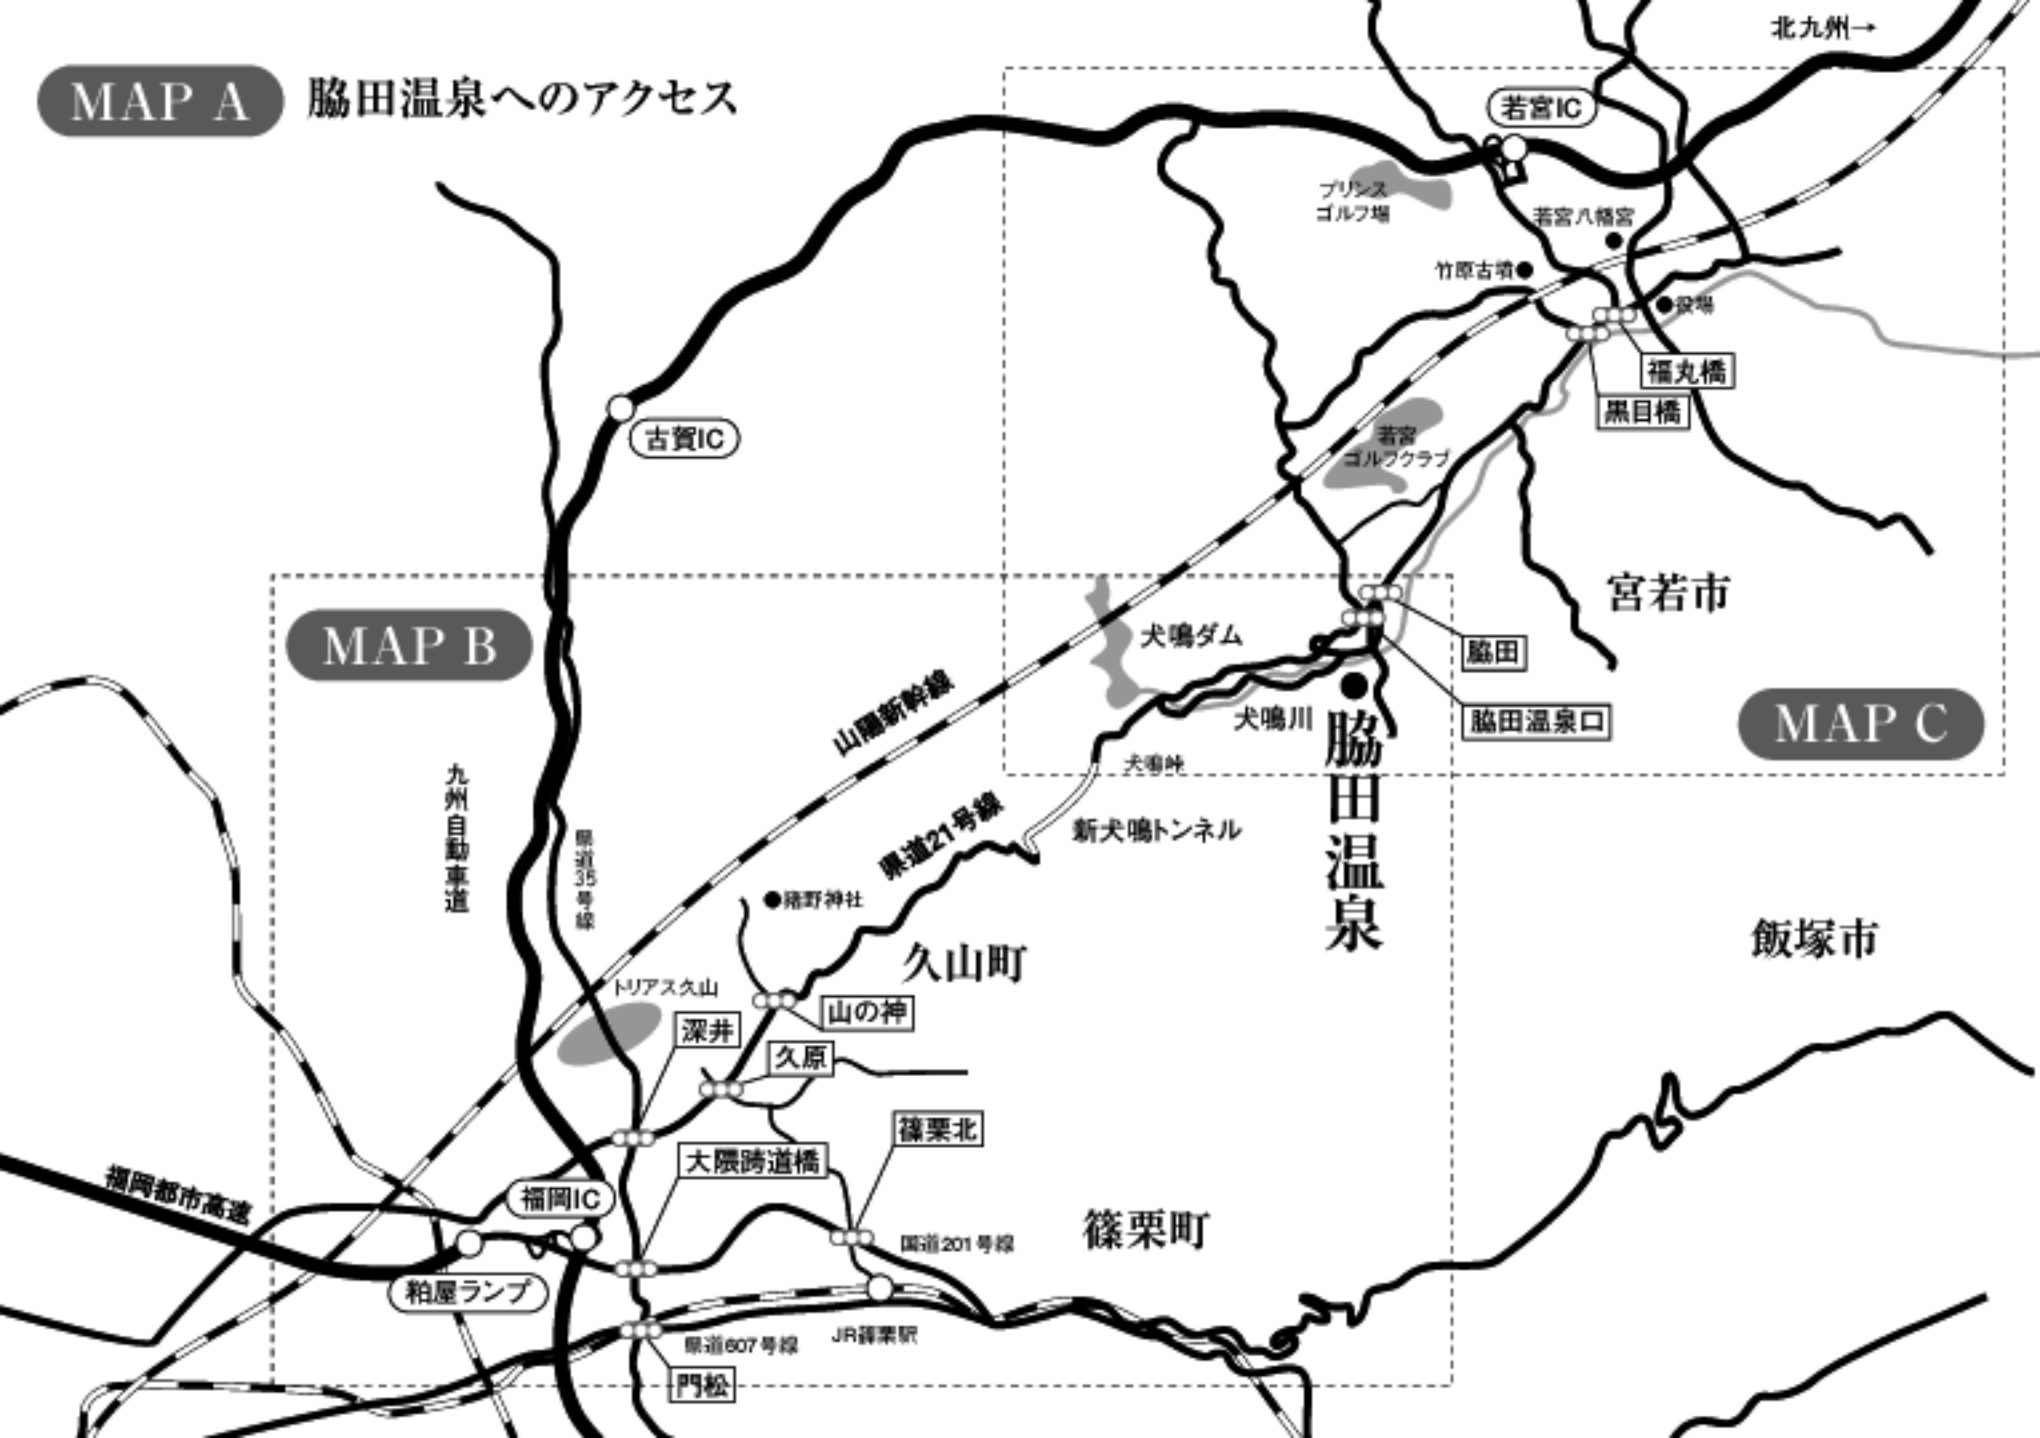

MAP A

脇田温泉へのアクセス

MAP B

MAP C

脇田温泉

飯塚市

宮若市

北九州→

若宮IC

古賀IC

九州自動車道

山陽新幹線

県道21号線

県道35号線

福岡都市高速

福岡IC

深井

トリアス久山

山の神

大隈跨道橋

国道201号線

新犬鳴トンネル

犬鳴峠

犬鳴川

犬鳴ダム

脇田

脇田温泉口

竹原古墳

若宮八幡宮

プリンスゴルフ場

若宮ゴルフクラブ

黒目橋