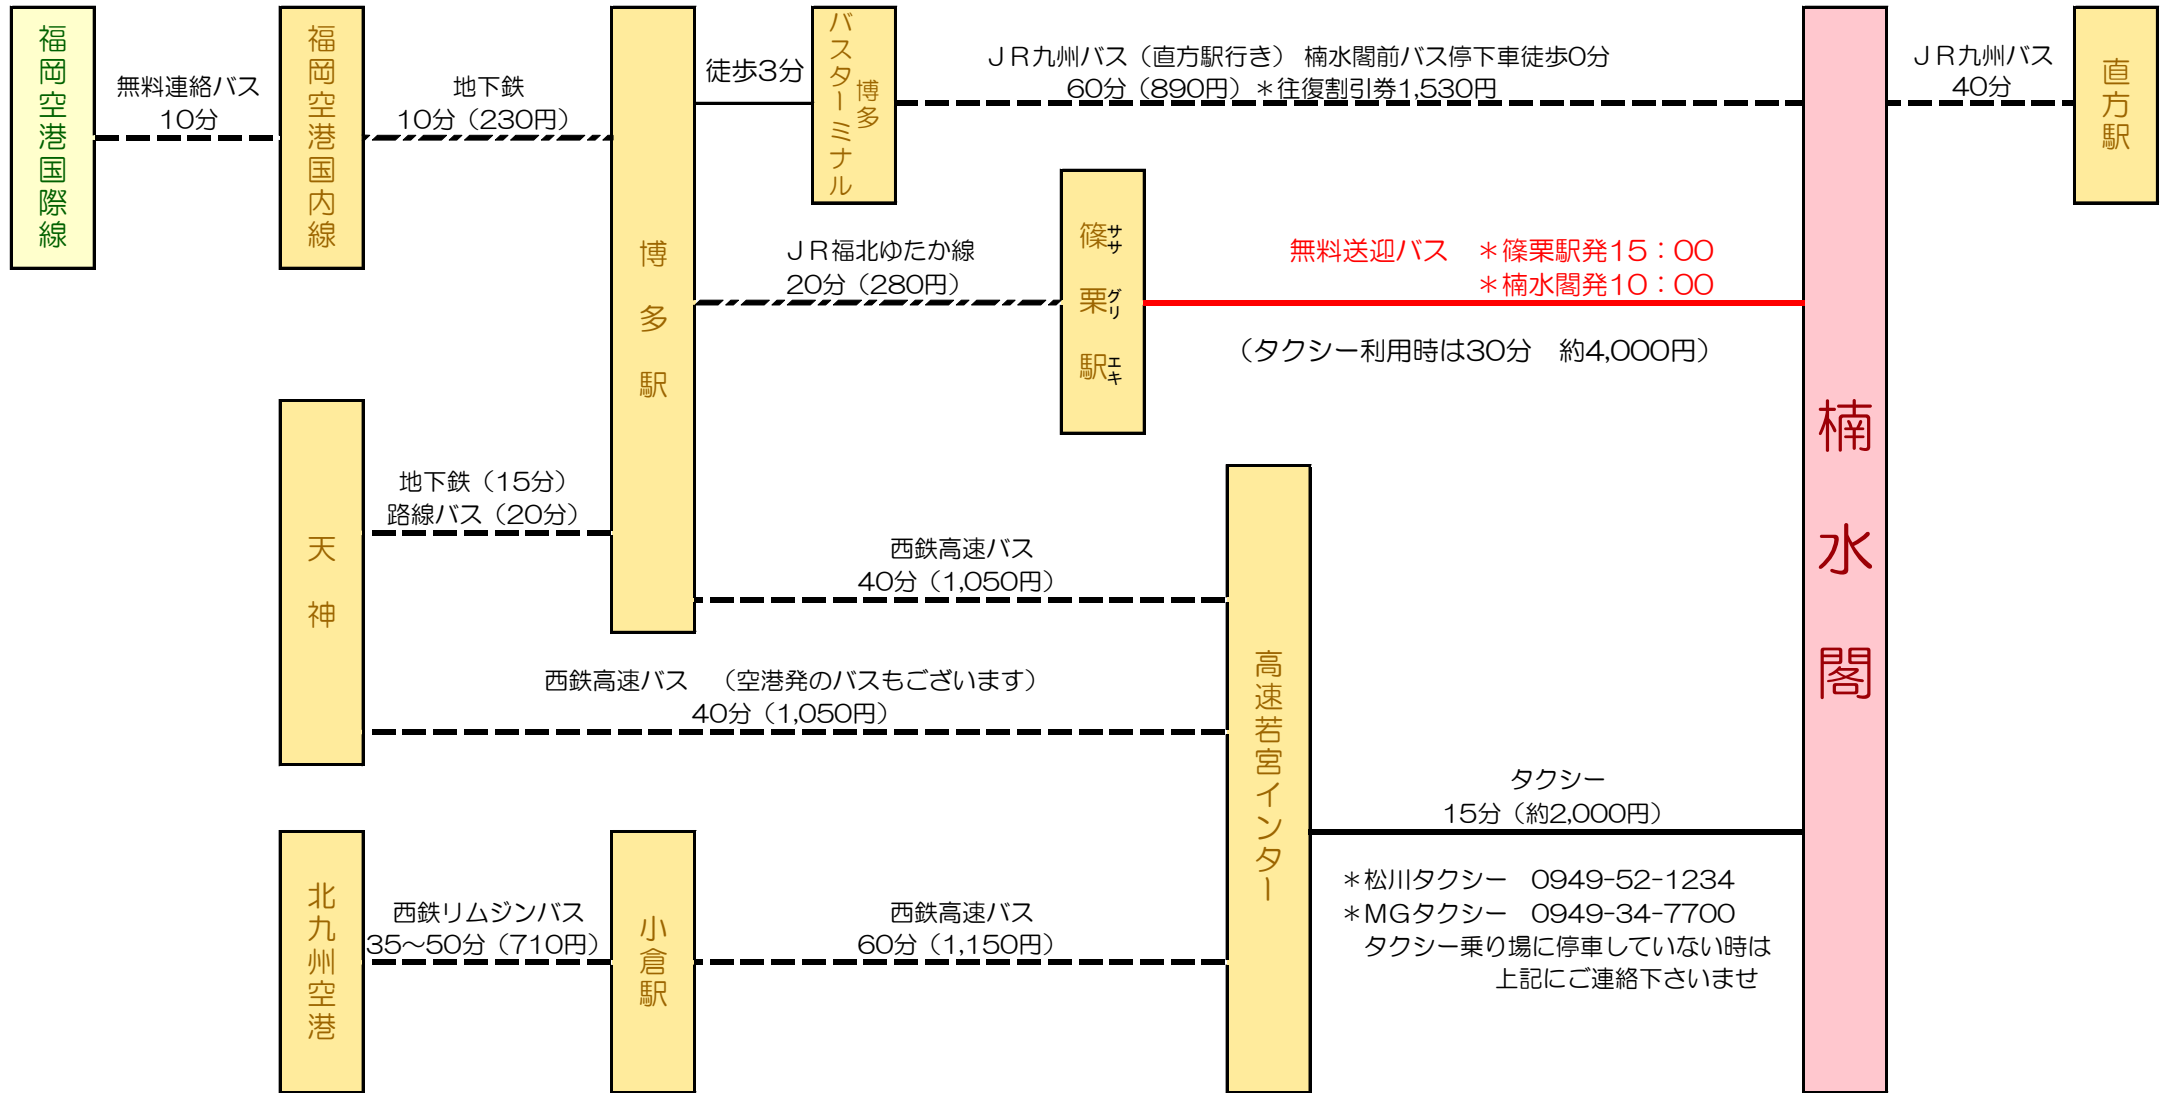

アクセス（公共交通機関）のご案内

【お問い合わせ先】

西鉄バス 0570-00-1010
 JR九州 050-3786-1717
 JR九州バス 092-641-0500

【篠栗駅無料送迎バスについて】

- *2日前までの予約制です
- *宿泊のお客様へのサービスでございます
- *天候 道路状況により運行休止になる場合がございます
- *2019年9月で若宮インターへの送迎は終了致しました。

*2019年10月1日より