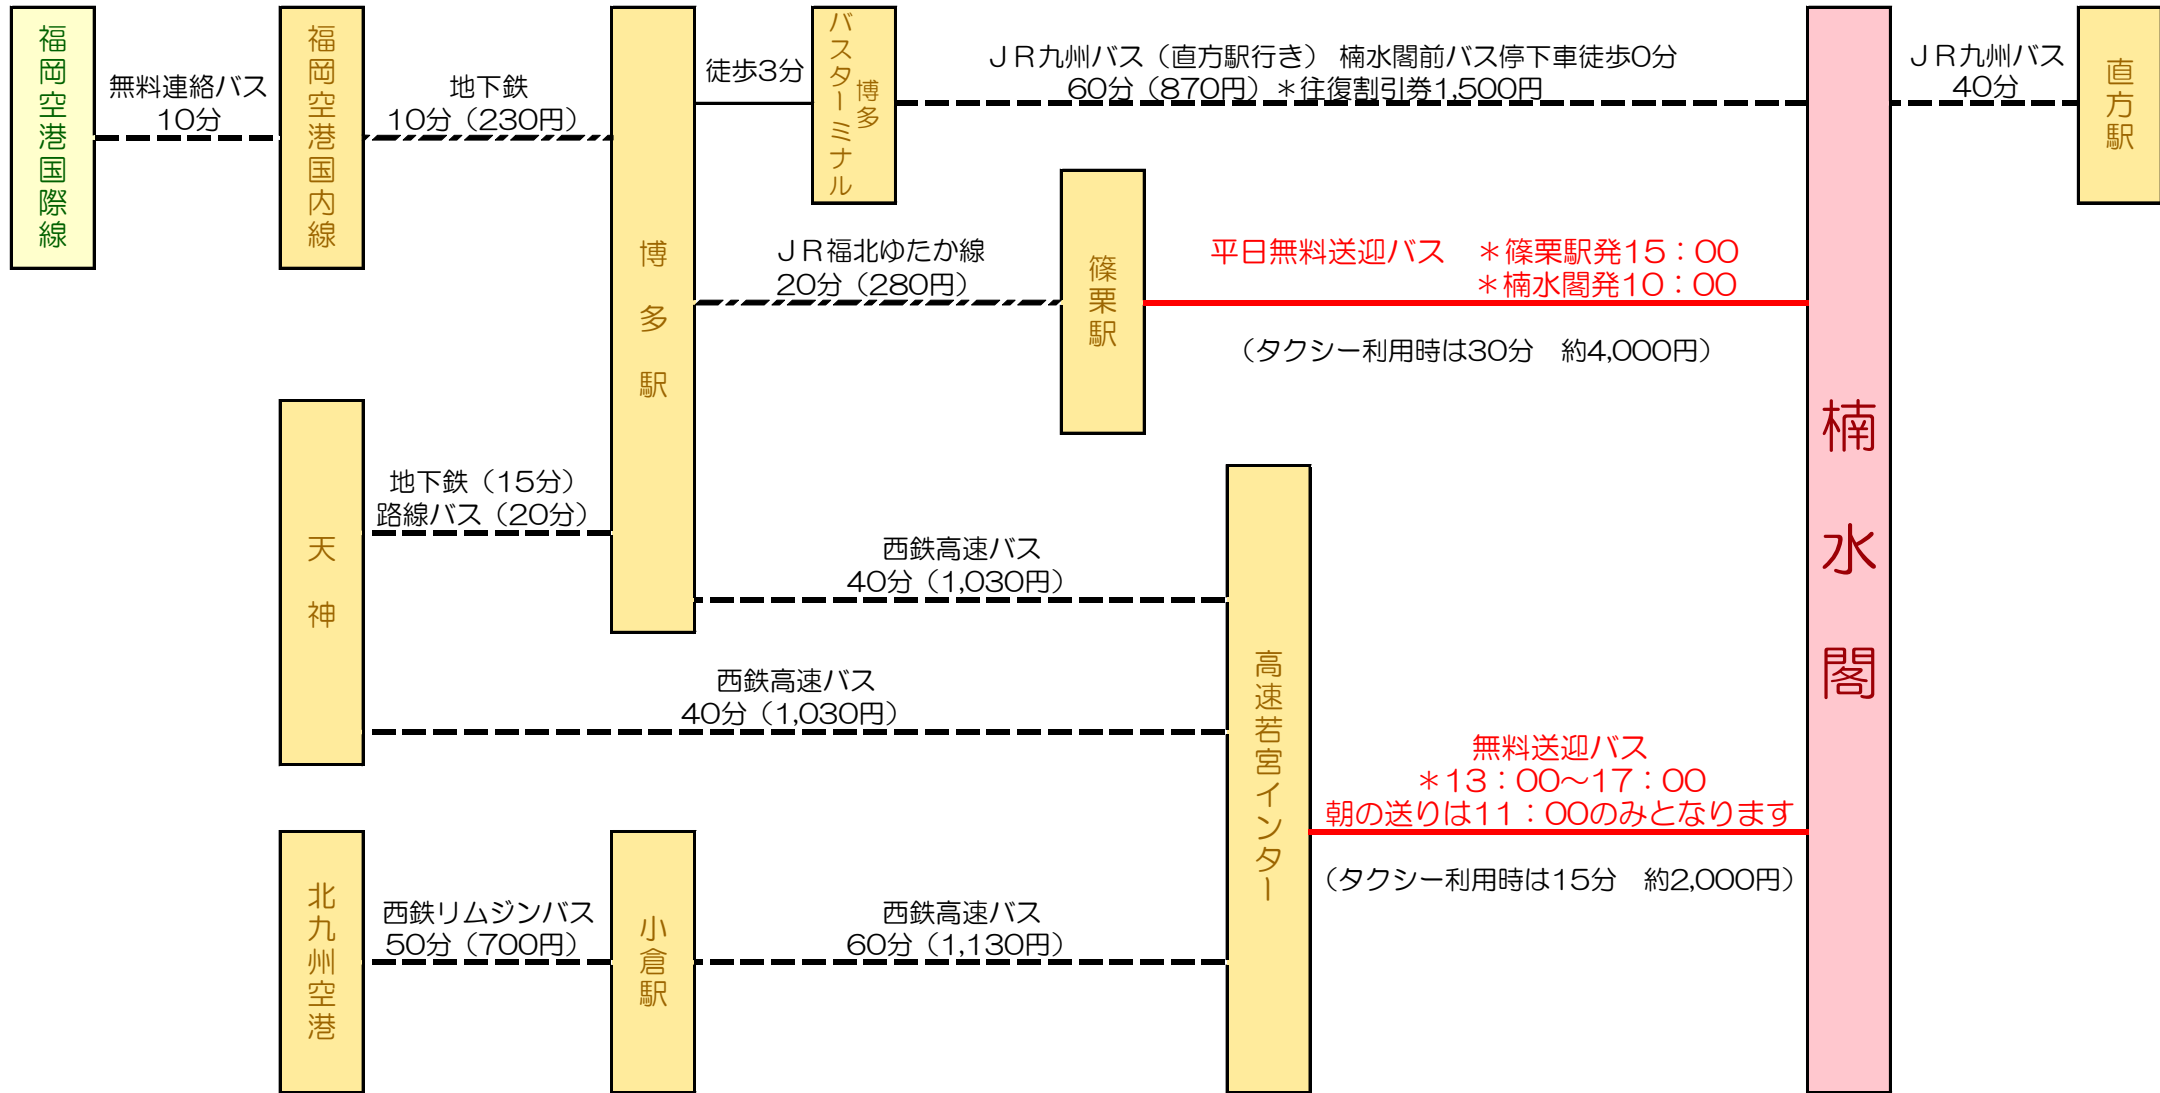

アクセス（公共交通機関）のご案内

【お問い合わせ先】

西鉄バス 0570-00-0100
 JR九州 050-3786-1717
 JR九州バス 092-641-0500

【無料送迎バスについて】

* 2日前までの予約制です
 また宿泊のお客様へのサービスでございます
 * 高速若宮インターへのお迎えは乗車時に連絡をお願いします
 他のお客様の到着時間によりお待ち頂く場合がございます
 * 天候 道路状況により運行休止になる場合がございます

* 3/1～山の神バス停への送迎はございません
 * 3/1～赤間駅への送迎はございません